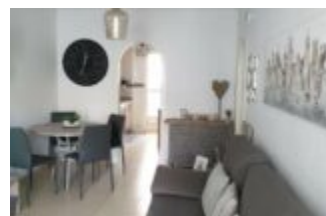

PENTHOUSE À 800M DE LA MARINA PLAGÉ

<http://mjimmo.com>

119,000.00 €

A 15 minutes d'Alicante, la Marina El Pinet : une zone nature, en bord de mer A VENDRE Très bel appartement 2 chambres, 1 salle de bain, living, cuisine équipée, buanderie Terrasse et solarium avec espace fermé de rangement duquel vous pouvez profiter d'une magnifique vue mer Au 2ème et...