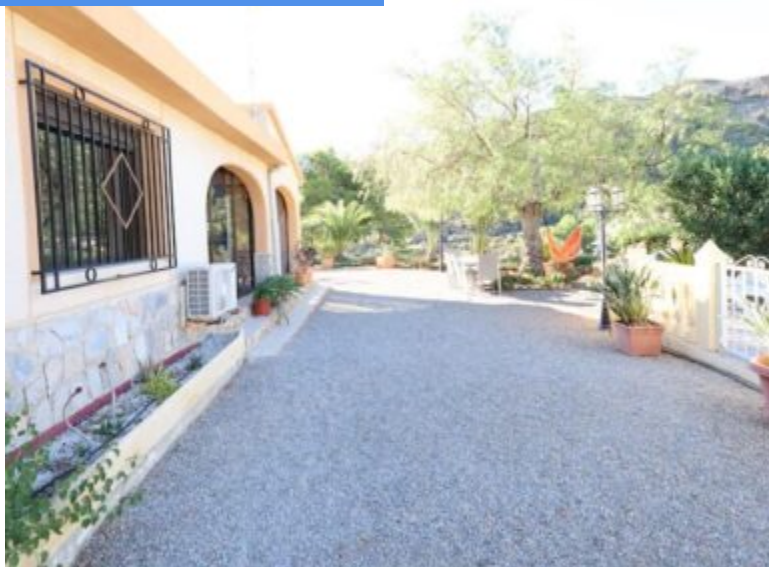

# CREVILLENTE : JOLIE MAISON DE CAMPAGNE DE PLAIN PIED

<https://mjimmo.com>

249.000,00 €

Maison de campagne à Crevillente au pied d'une montagne avec un terrain de 6 800 m<sup>2</sup> planté de différents types d'arbres avec une maison orientée sud de plain-pied de 119 m<sup>2</sup> avec 5 chambres et 2 salles de bain, grande cuisine indépendante, 2 terrasses vitrées, séjour avec cheminée, piscine 8...