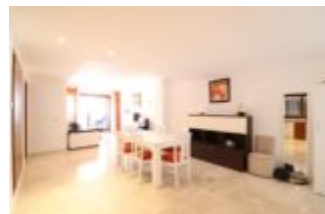

PUNTA PRIMA SPACIEUX APPARTEMENT

<https://mjimmo.com>

182,000.00 €

Punta Prima Residencial La Entrada, à seulement 300 mètres de la plage et en face du mini-golf, appartement au 3ème étage d'une superficie de 133 m2 avec 2 chambres (avec accès à la terrasse depuis les deux chambres), 2 salles de bains, grand salon-salle à manger avec cuisine ouverte, grande...